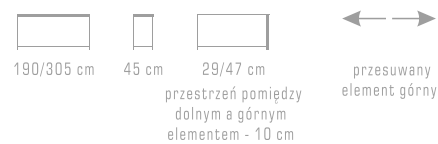

## ŁAWA

125/175 cm

70 cm

44/40 cm

ława rozkładana

## SZAFKA RTV

190/305 cm

45 cm

29/47 cm

przestrzeń pomiędzy  
dolnym a górnym  
elementem - 10 cm

przesuwany  
element górny