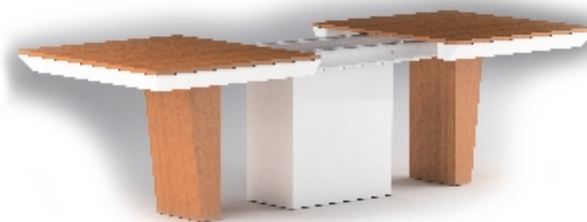

IMPACT

STÓŁ IMPACT/SYNCHRONIC-RB

180 cm
160 cm

100 (+75) cm
90 (+75) cm

76 cm
76 cm

automatyczne
rozkładanie blatu

KRZESŁO K430

45 cm 57 cm 88 cm

KRZESŁO K310

44 cm 61 cm 98 cm

STÓŁ IMPACT/GLOBAL-RB

MINI \varnothing 120/130 (+2x50) cm
MAX \varnothing 120/130 (+4x50) cm

76cm
76cm

KONSOLA/BIURKO

110 cm 50 (+3x70) cm 76 cm

KOMODA

		
160 cm	45 cm	80 cm
180 cm	45 cm	80 cm
200 cm	45 cm	80 cm

STÓŁ IMPACT/ZOOM

		
160 (+4x50) cm	90 cm	76 cm
180 (+4x50) cm	100 cm	76 cm

wszystkie wkładki
chowane w nogę stołu

ŁAWA

SZAFKA RTV

IMPACT