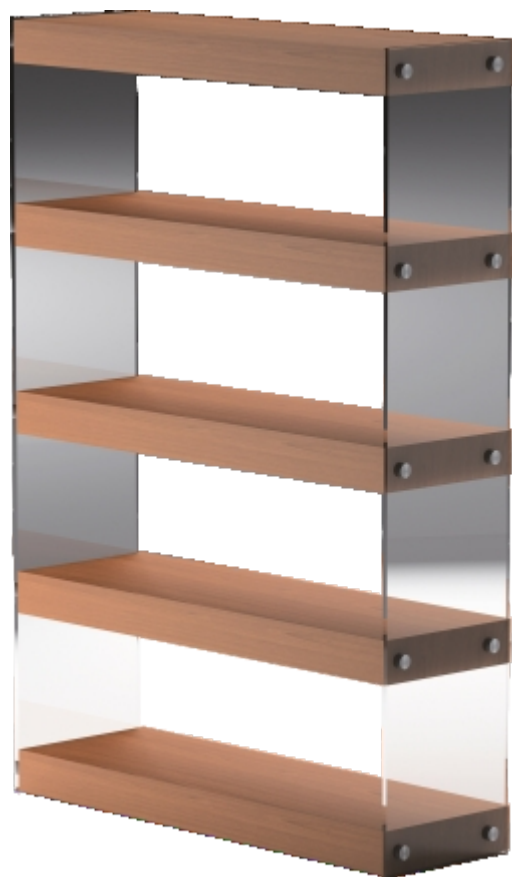

## STÓŁ CENTRAL

160 (+2X45) cm 180 (+2X45) cm	90 cm 100 cm	76 cm 76 cm

2 wkładki motylkowe chowane pod blatem stołu

## KRZESŁO K147

47 cm	60 cm	87 cm

REGAŁ WYSOKI

122 cm

39 cm

183 cm

REGAŁ NISKI RTV

183 cm